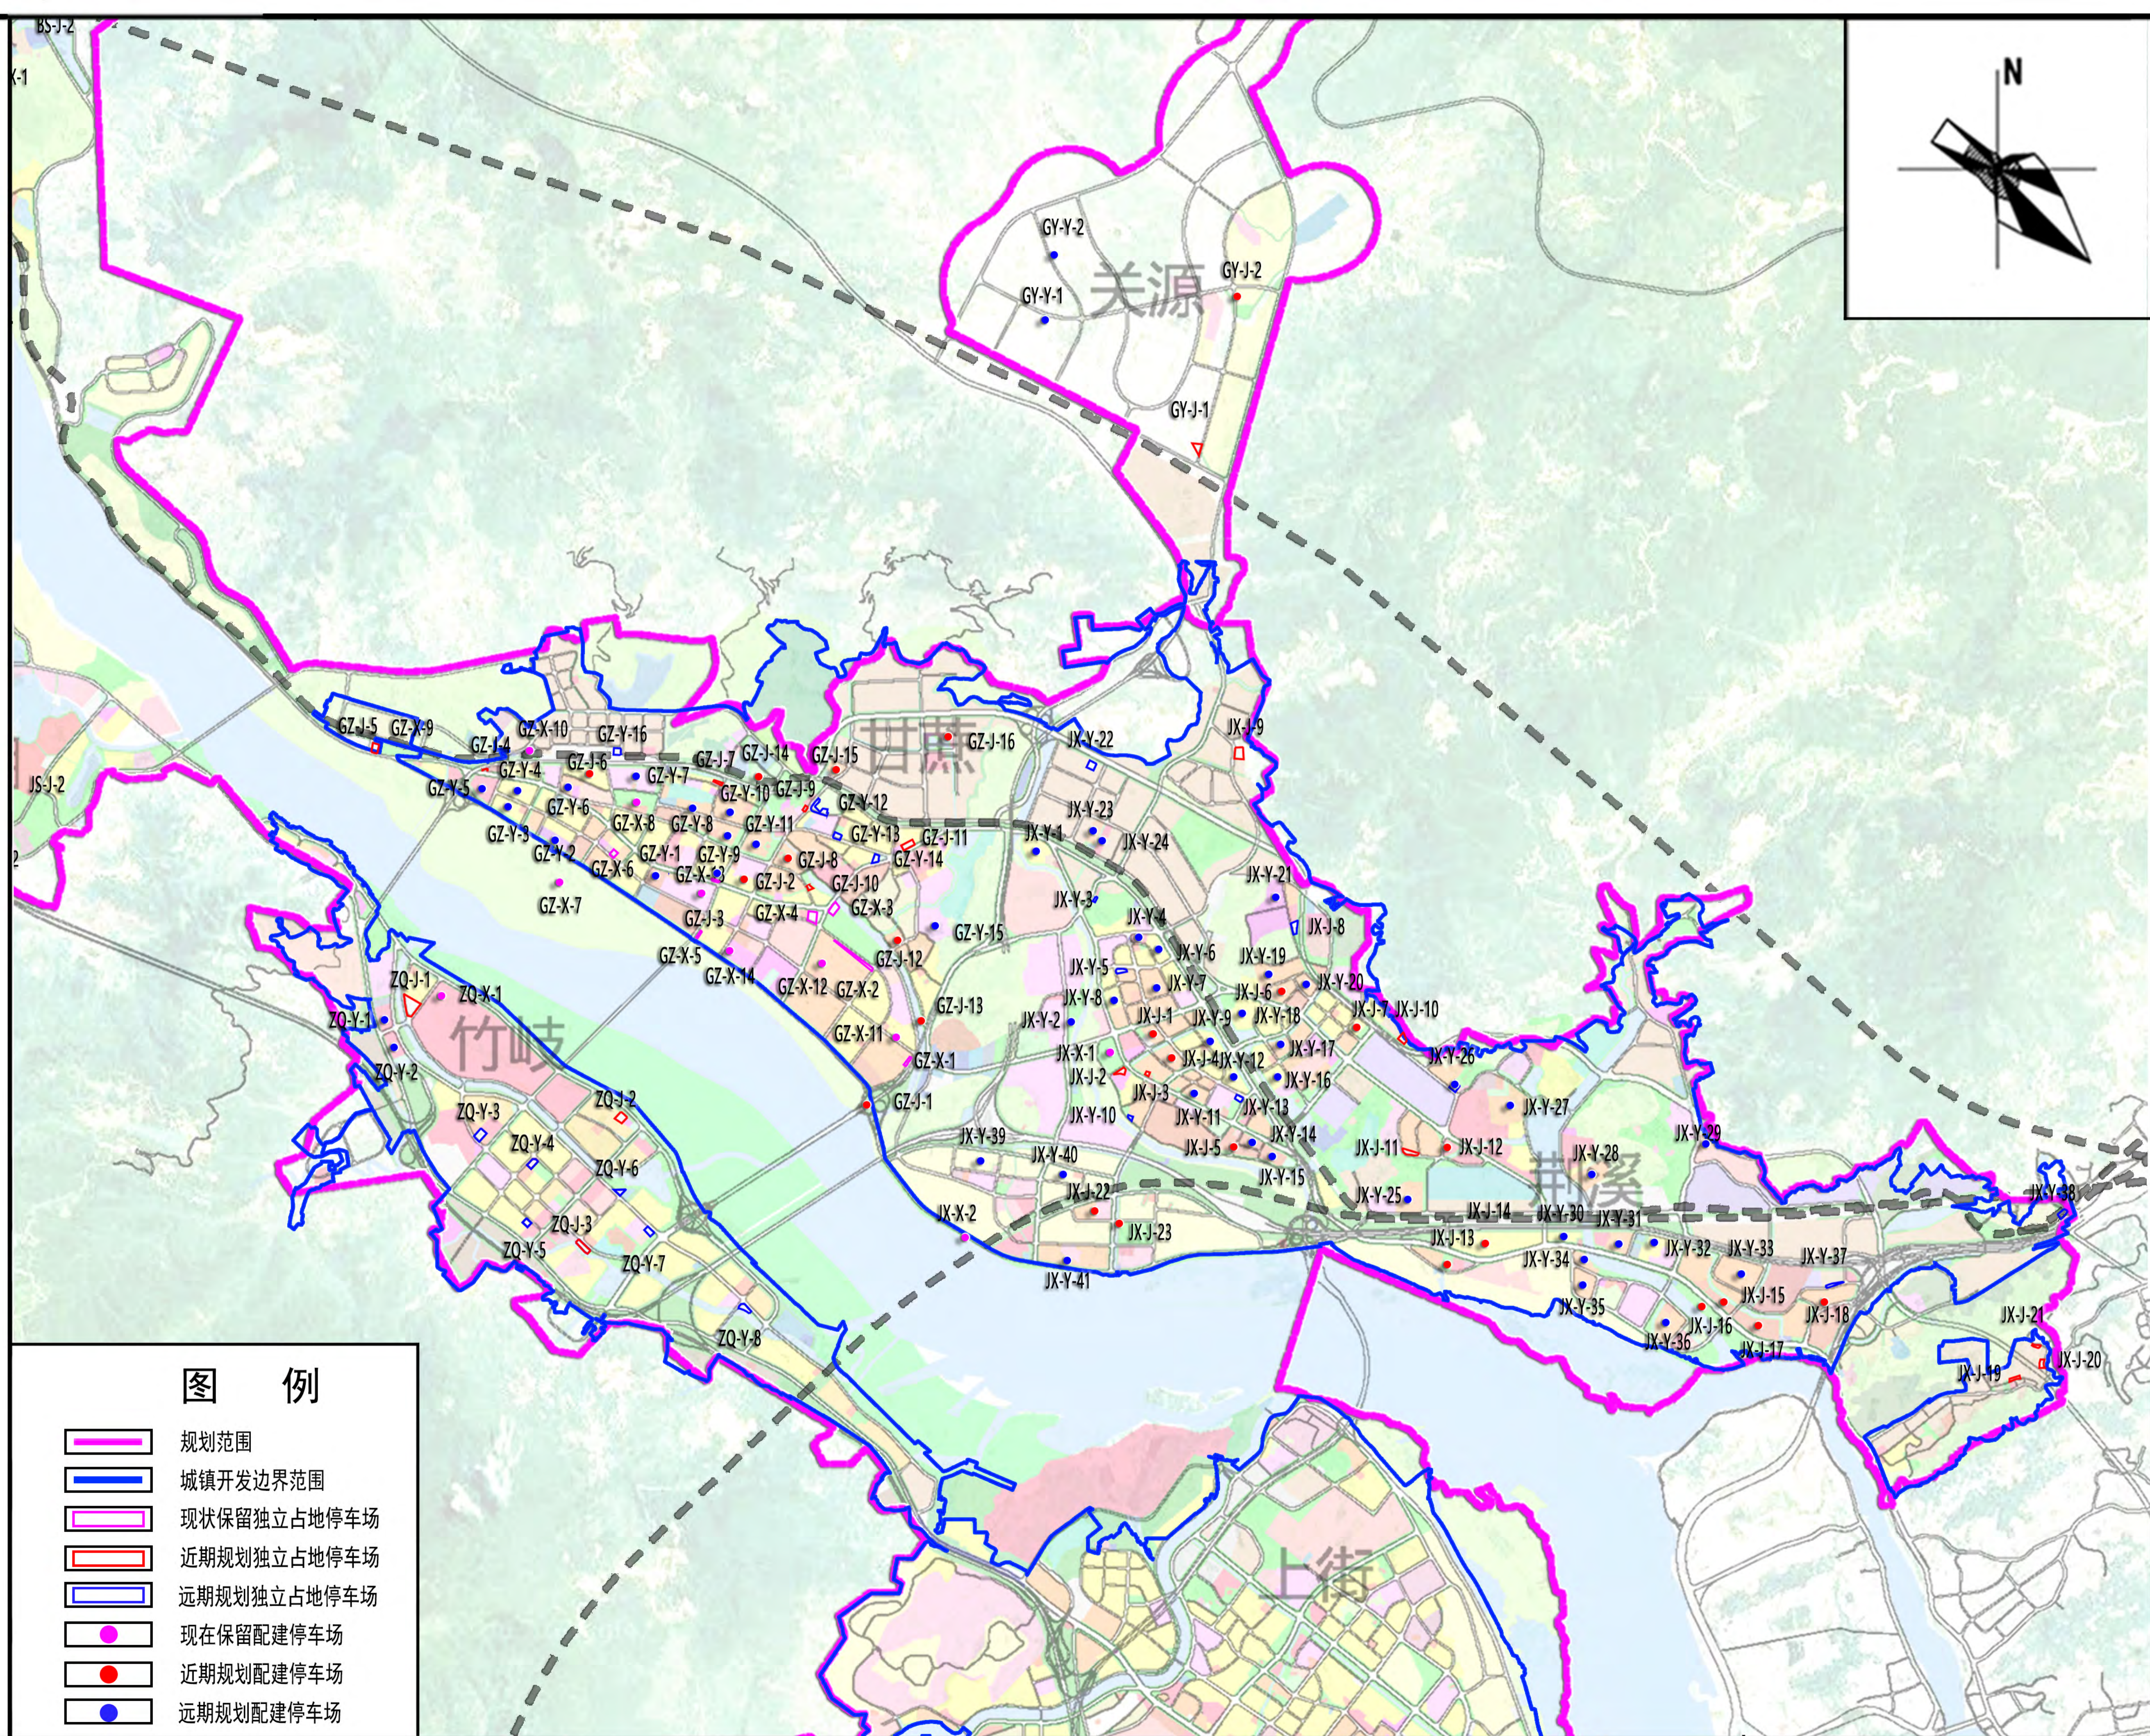

闽侯县公共停车场专项规划修编

—分区公共停车场规划图（一一）

委托单位

闽侯县自然资源和规划局

编制单位

福州市规划设计研究院集团有限公司