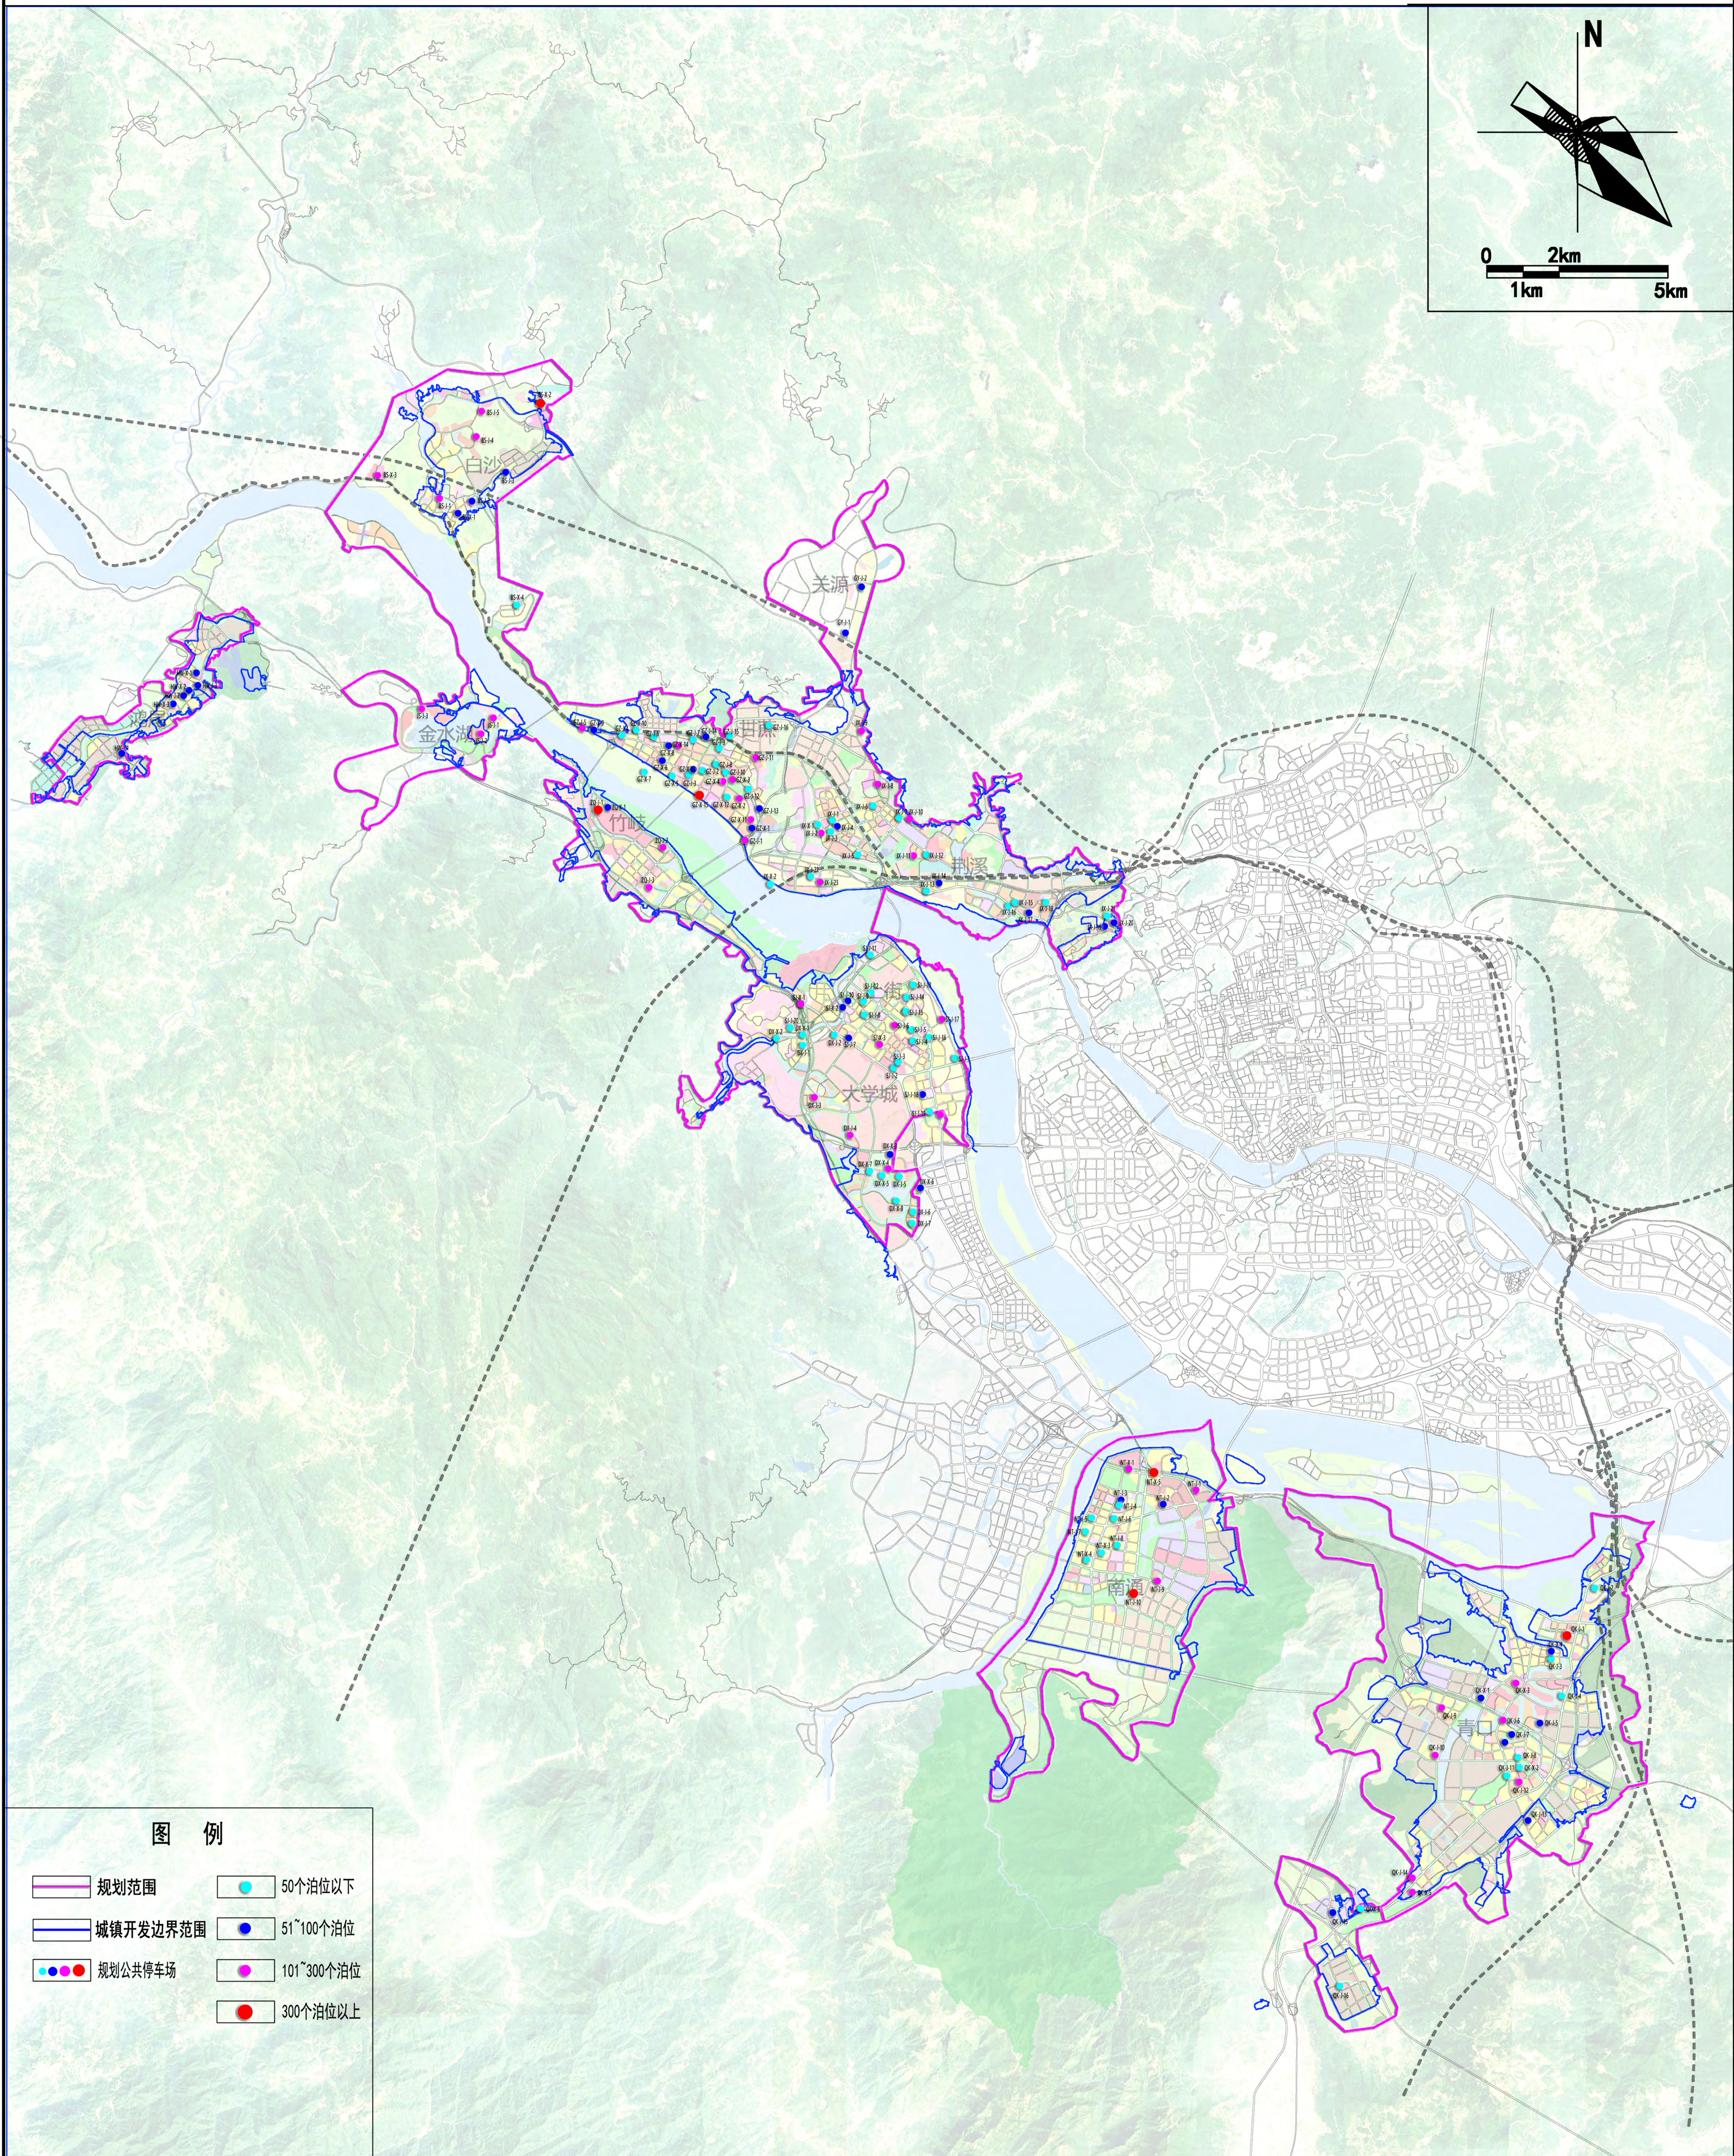

闽侯县公共停车场专项规划修编

—近期公共停车场规划图

委托单位

闽侯县自然资源和规划局

编制单位

福州市规划设计研究院集团有限公司