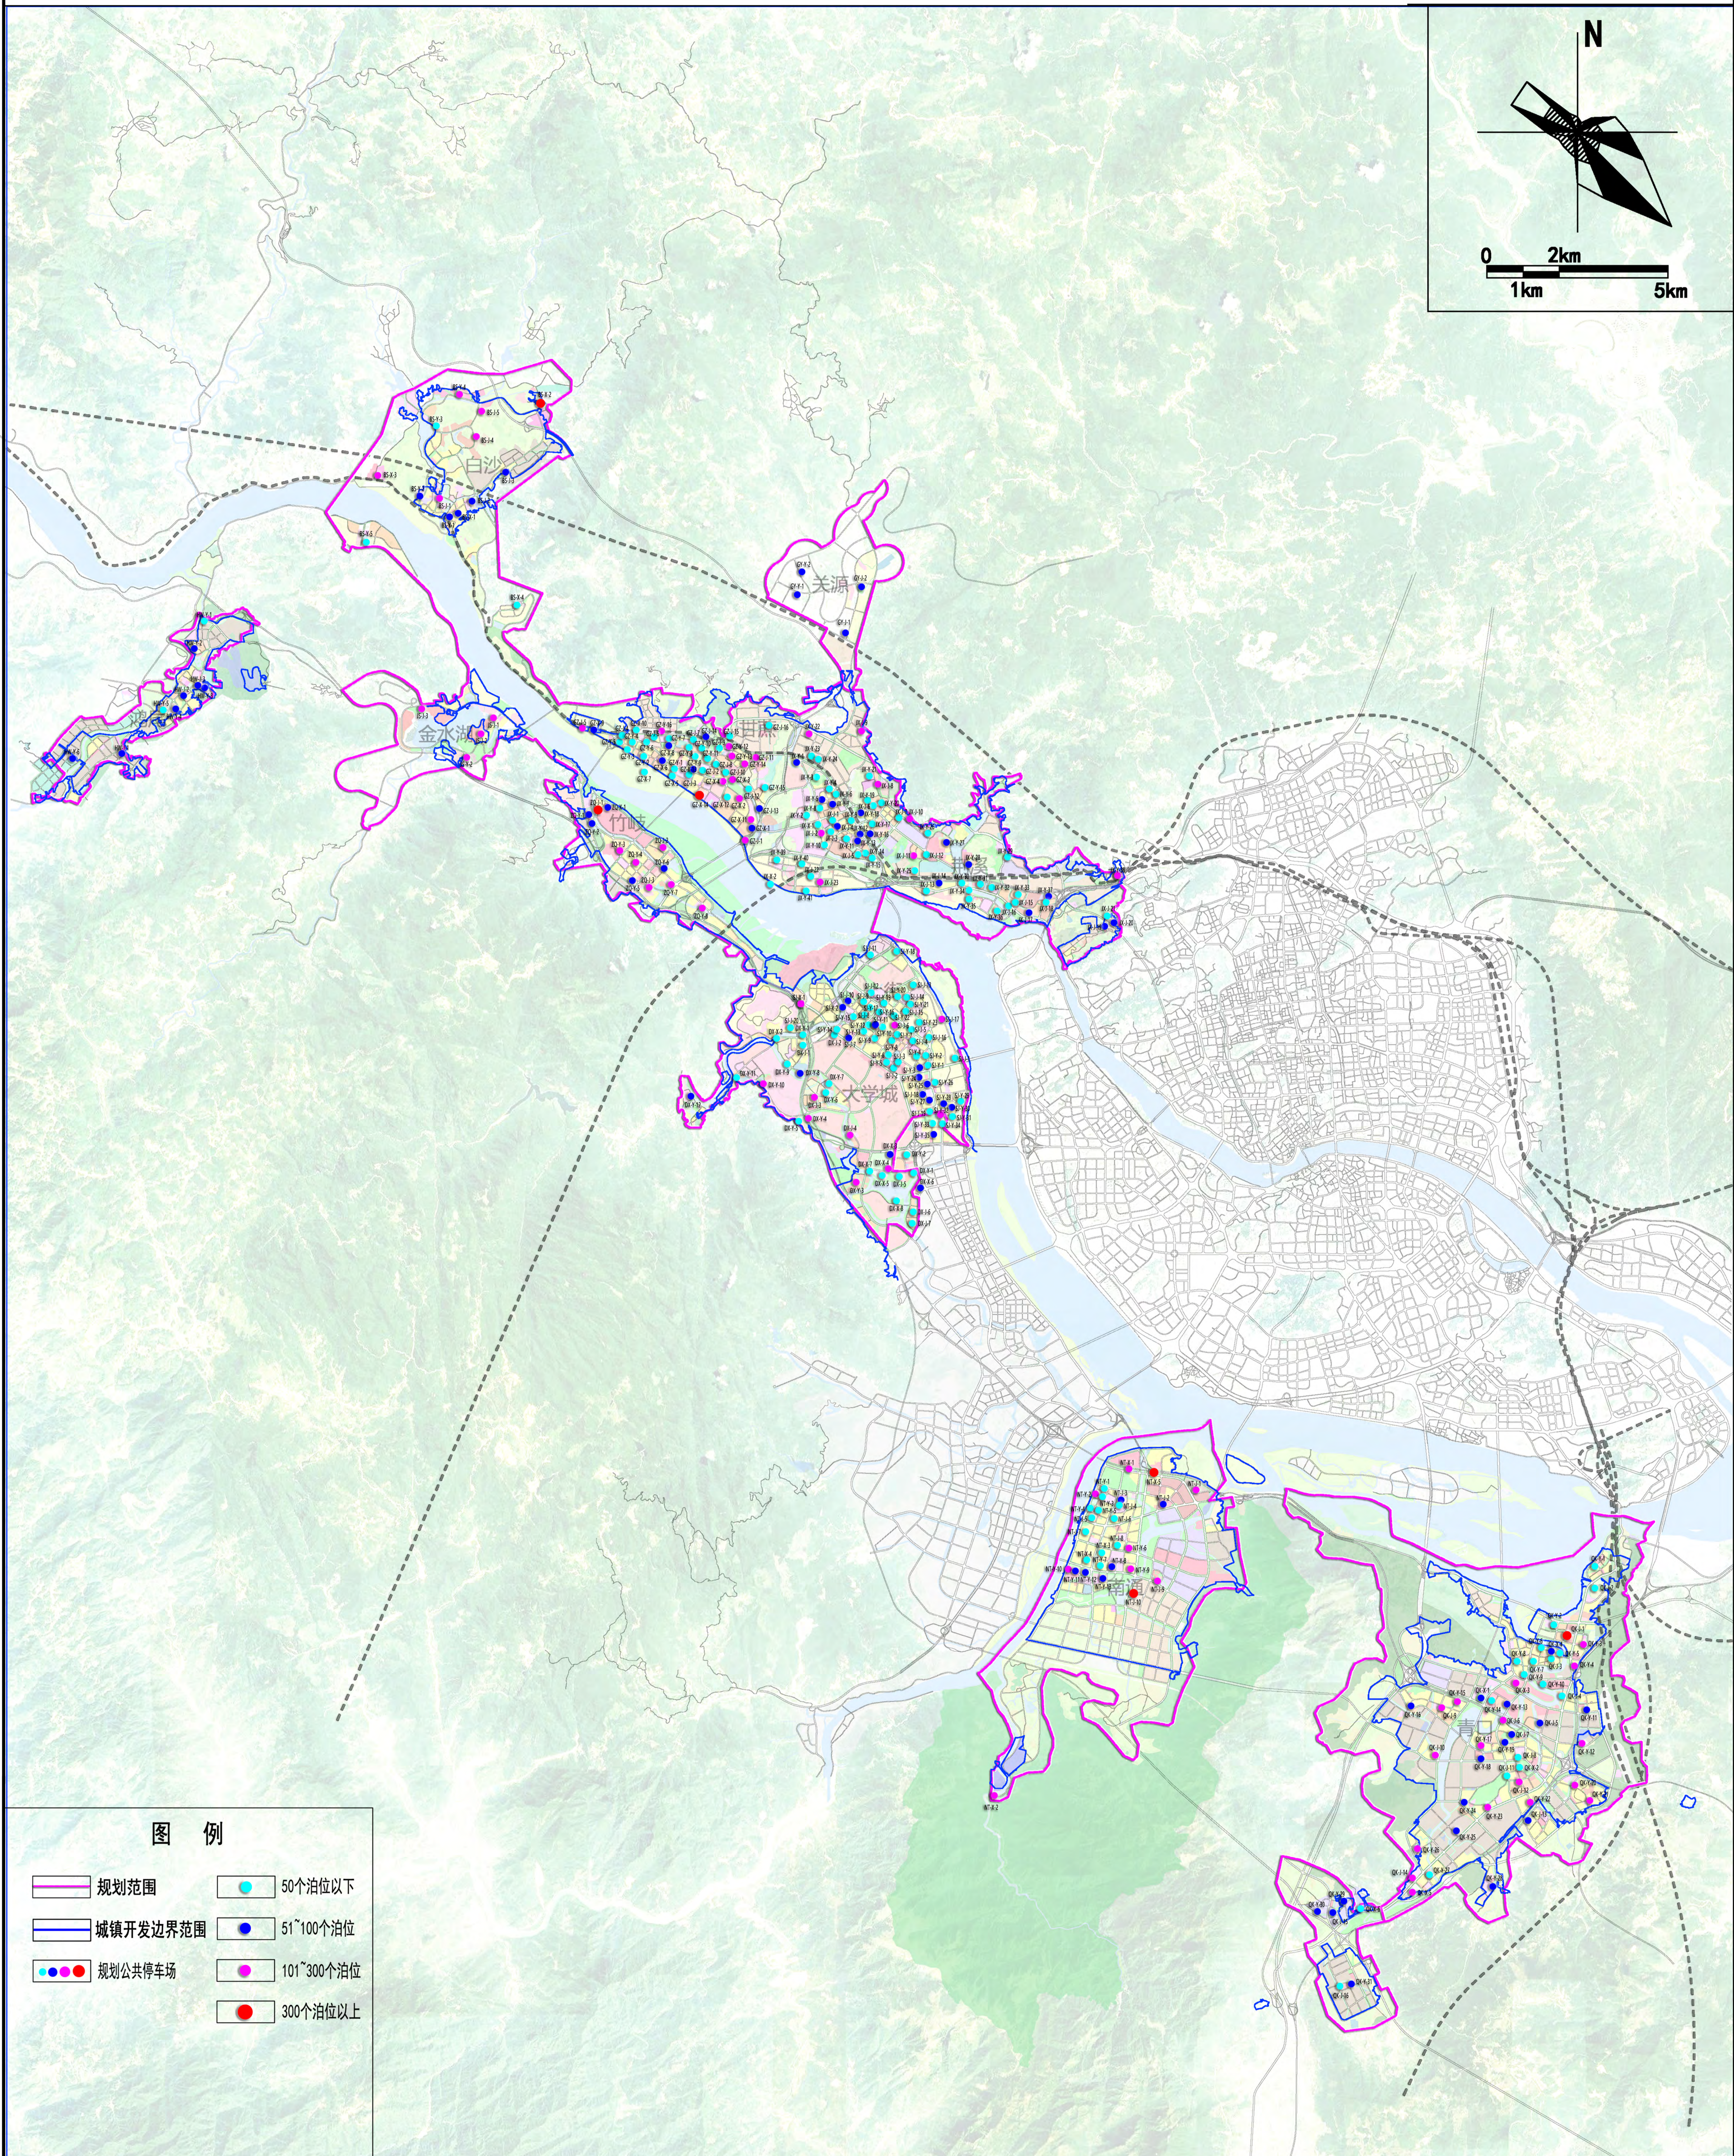

# 闽侯县公共停车场专项规划修编

—远期公共停车场规划图

委托单位

闽侯县自然资源和规划局

编制单位

福州市规划设计研究院集团有限公司