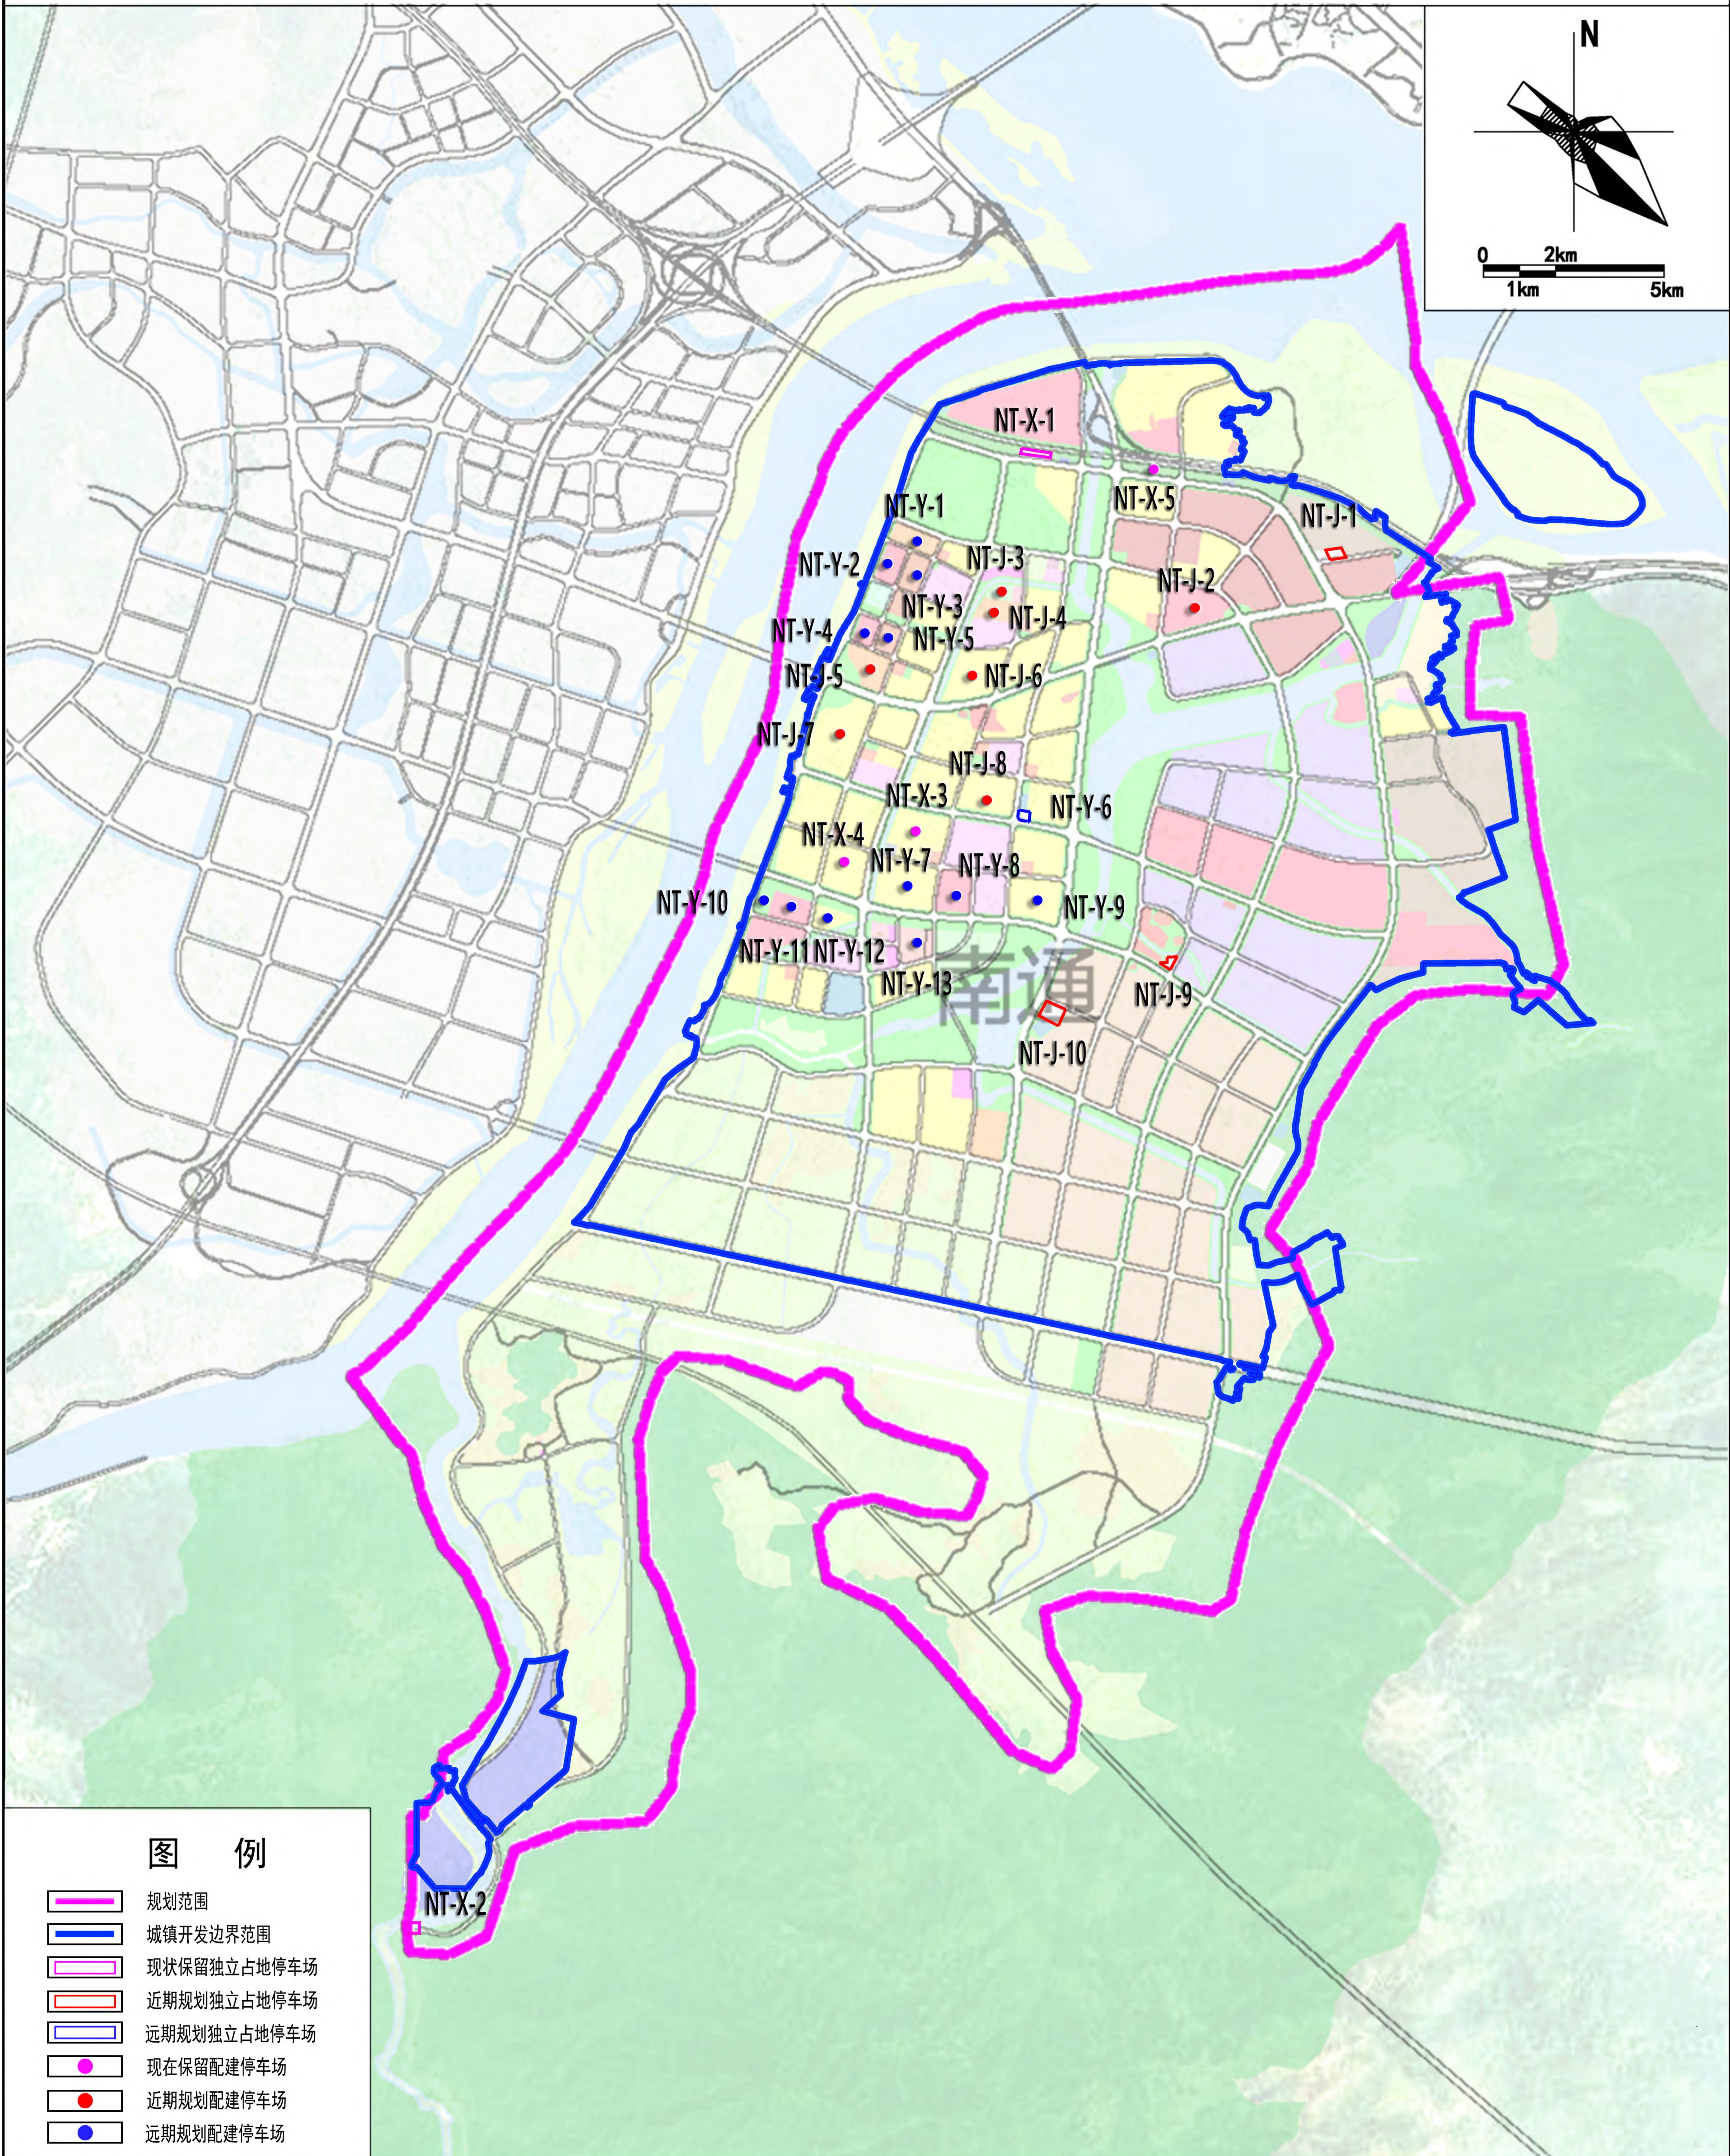

闽侯县公共停车场专项规划修编

一分区公共停车场规划图（四）

委托单位

闽侯县自然资源和规划局

编制单位

福州市规划设计研究院集团有限公司