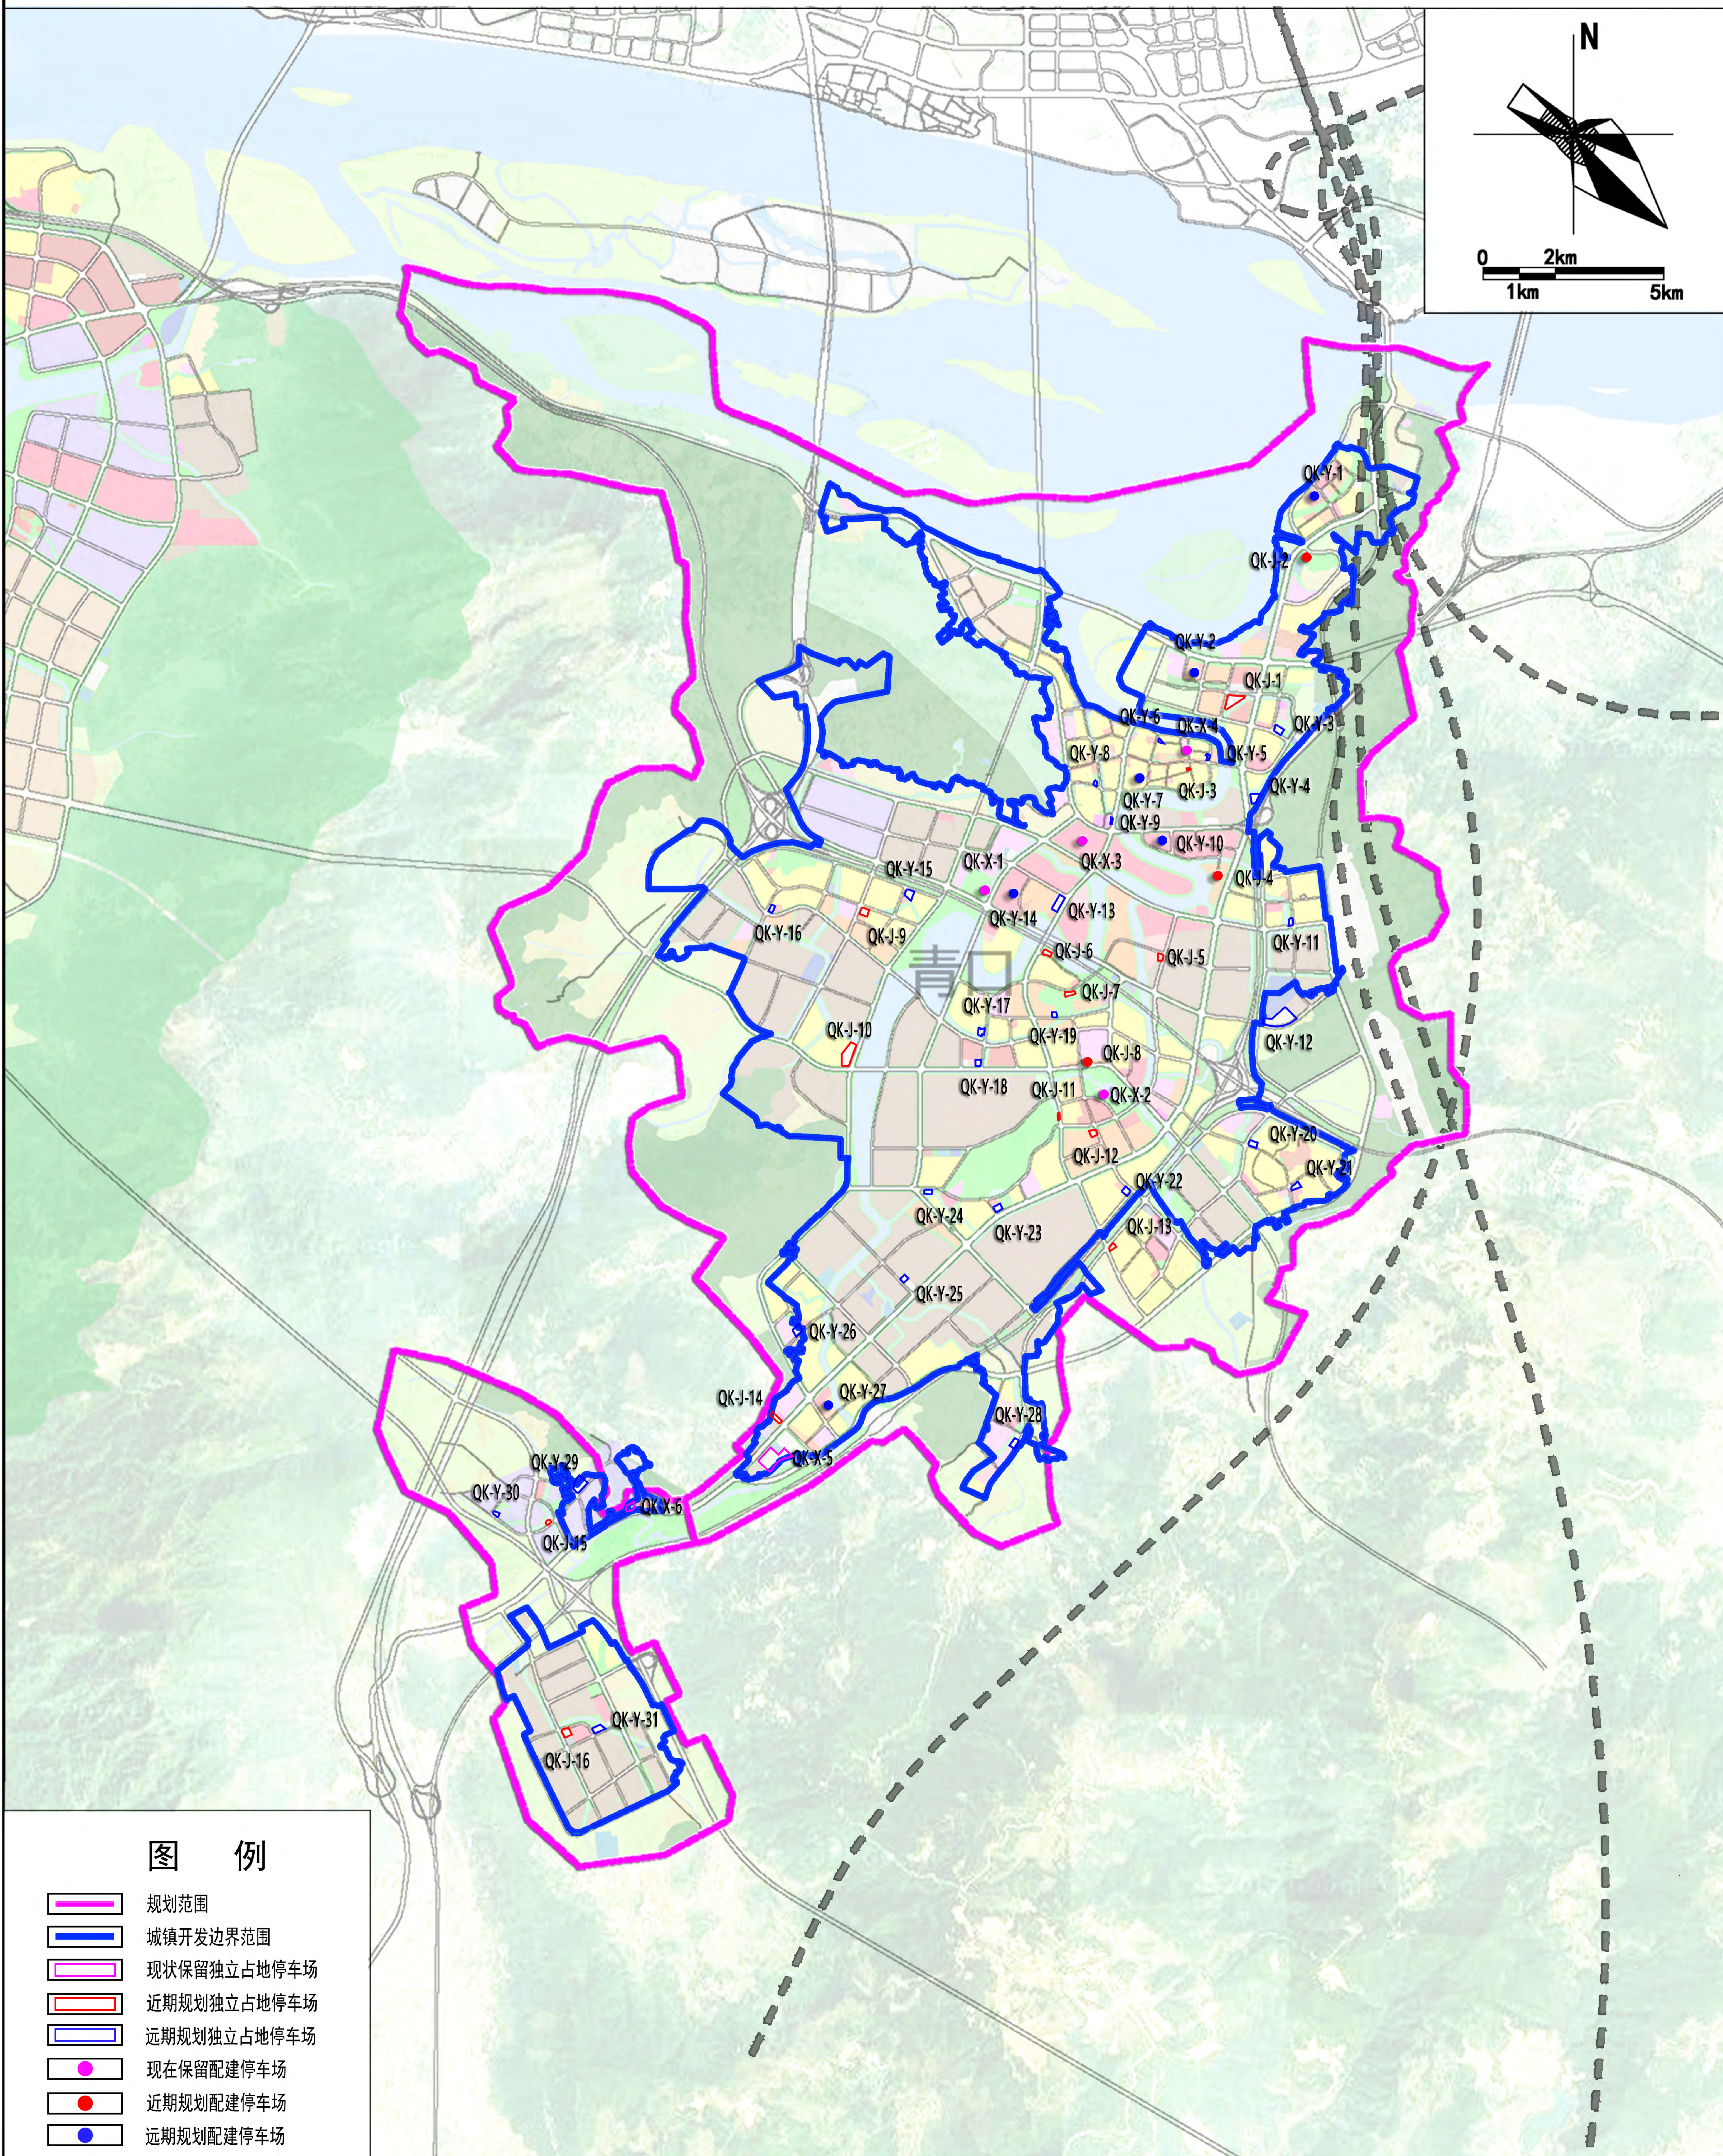

闽侯县公共停车场专项规划修编

一分区公共停车场规划图（五）

委托单位

闽侯县自然资源和规划局

编制单位

福州市规划设计研究院集团有限公司